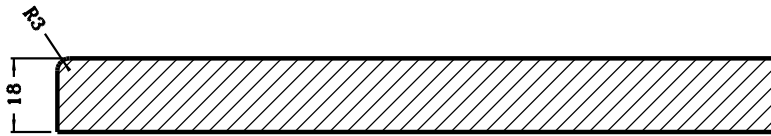

VA. DEUR/LADE

VA. PASSTUK

VA. RAAMDEUR

VA. SPIJLRAAMDEUR

DOORSNEDE RAAMDEUR/SPIJLRAAMDEUR

DOORSNEDE DEUR

DOORSNEDE LADE/PASSTUK

18 mm
Modelnr. : 0050

Minimale afmeting voor BIP		
	DEUR	LADE
HOOGTE		
BREEDTE		

22 mm
Modelnr. : 0570