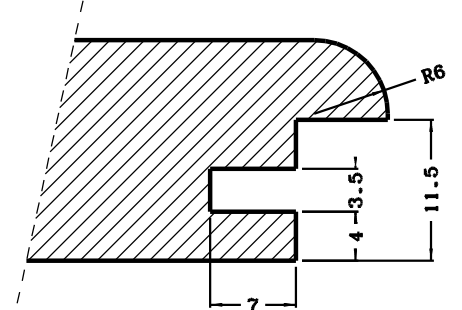

VA. DEUR/LADE

VA. PASSTUK

VA. RAAMDEUR

VA. SPIJLRAAMDEUR

DOORSNEDE RAAMDEUR/SPIJLRAAMDEUR

DOORSNEDE DEUR

DOORSNEDE LADE/PASSTUK

18 mm
Modelnr. : 0050

Minimale afmeting voor BIP		
	DEUR	LADE
HOOGTE		
BREEDTE		

22 mm
Modelnr. : 0570