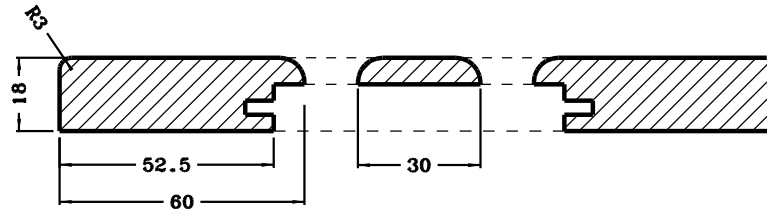

VA. DEUR/LADE

VA. PASSTUK

VA. RAAMDEUR

VA. SPIJLRAAMDEUR

DOORSNEDE RAAMDEUR/SPIJLRAAMDEUR

DOORSNEDE DEUR

DOORSNEDE LADE/PASSTUK

18 mm
Modelnr. : 0050

Minimale afmeting voor BIP		
	DEUR	LADE
HOOGTE		
BREEDTE		

22 mm
Modelnr. : 0570